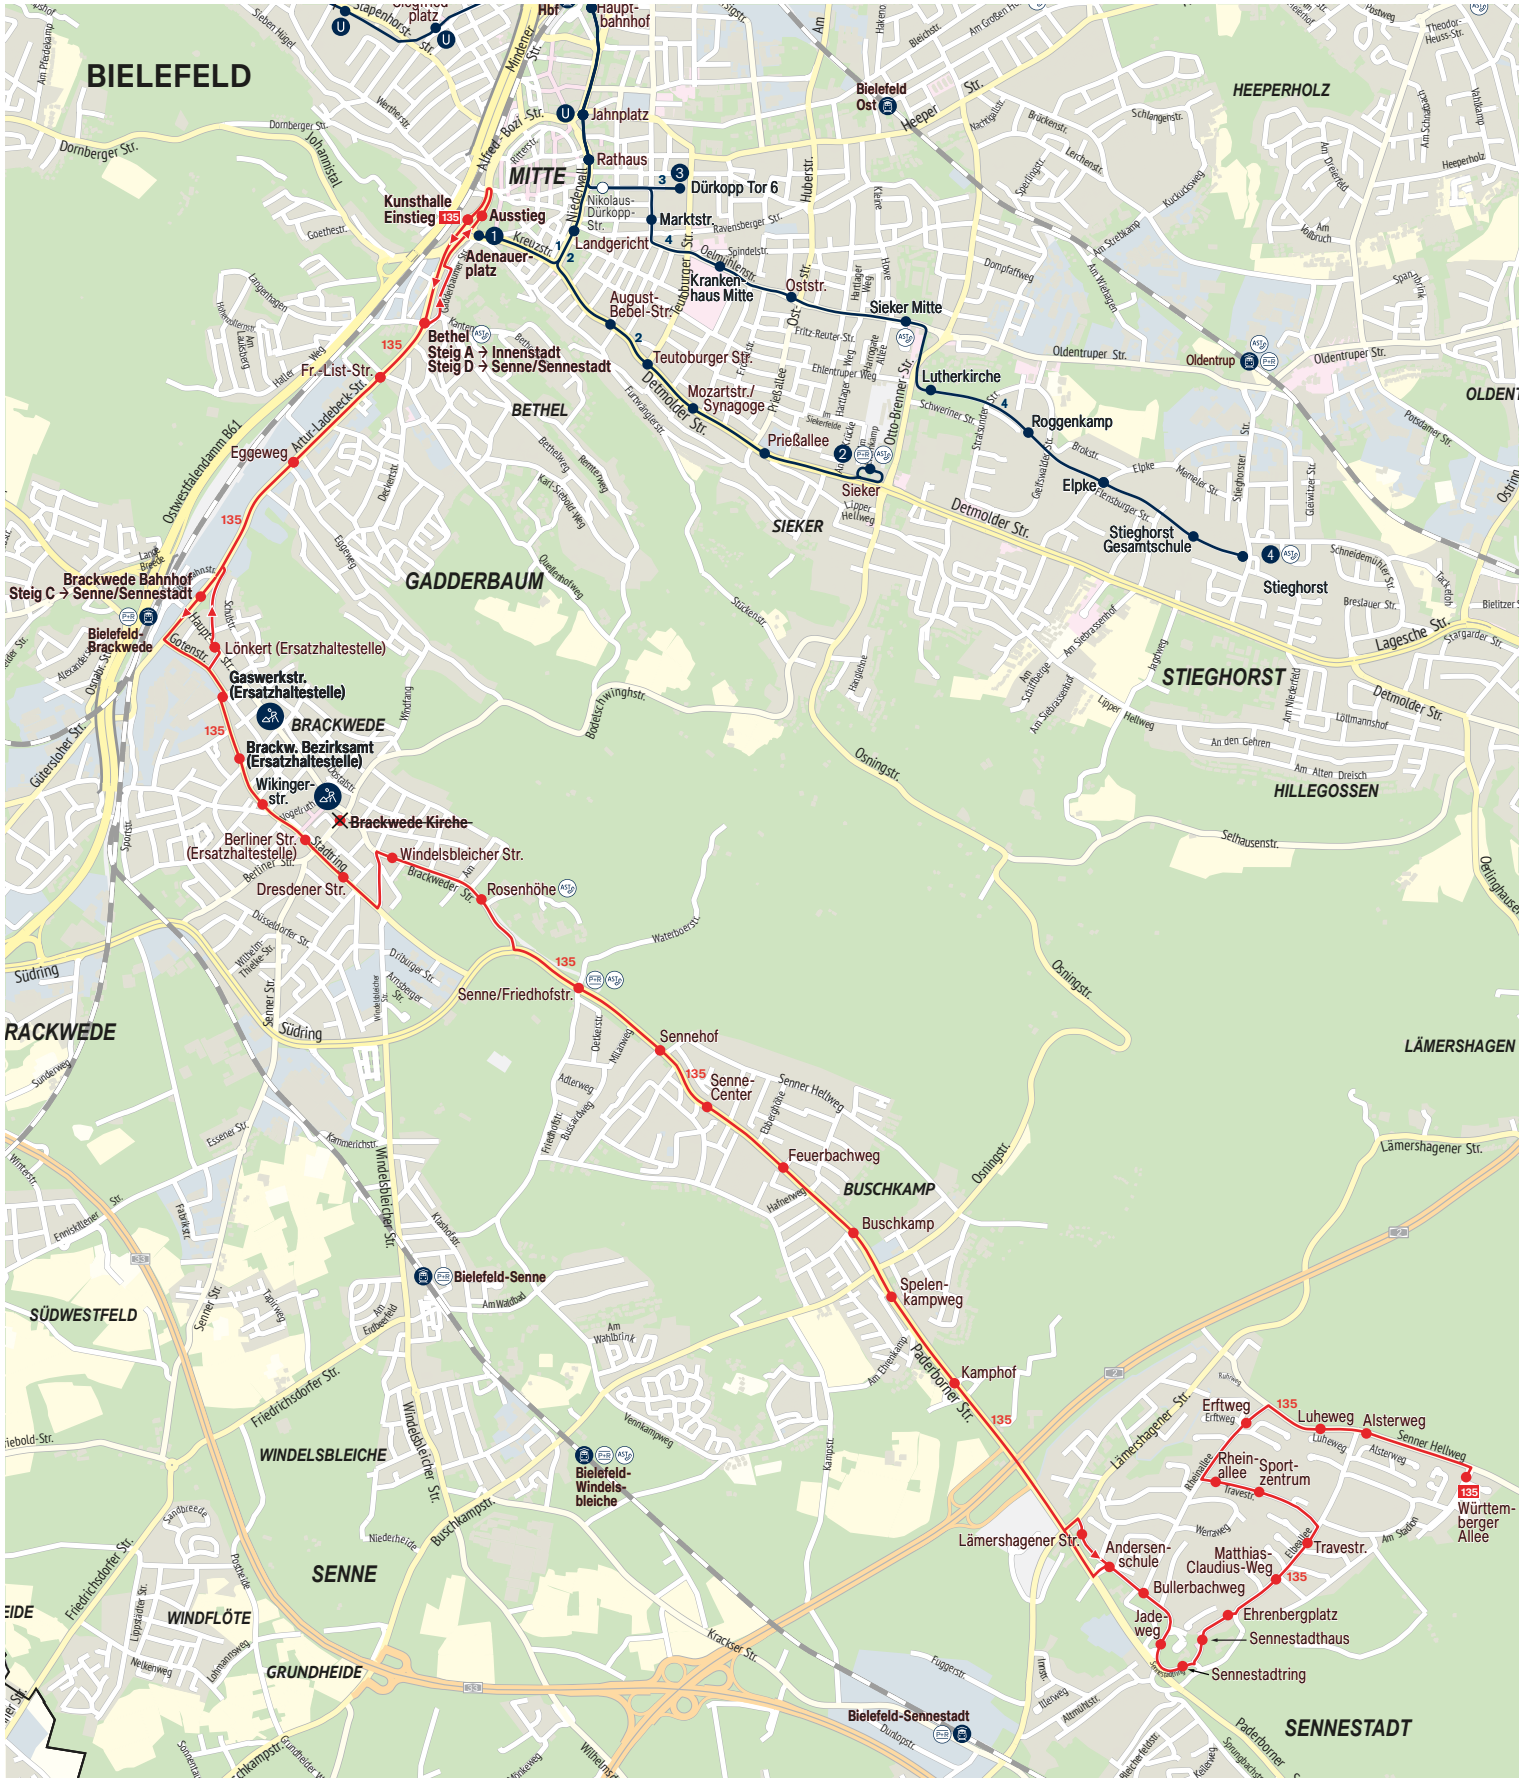

Bus-Linie 135

Baustelle Hauptstraße | Sommerferien 2024

moBiel

Bus-Linie 135 Kunsthalle – Brackwede Bahnhof – Senne – Buschkamp – Sennestadthaus – Sennestadt

Stand: Mai 2024

www.mobiel.de