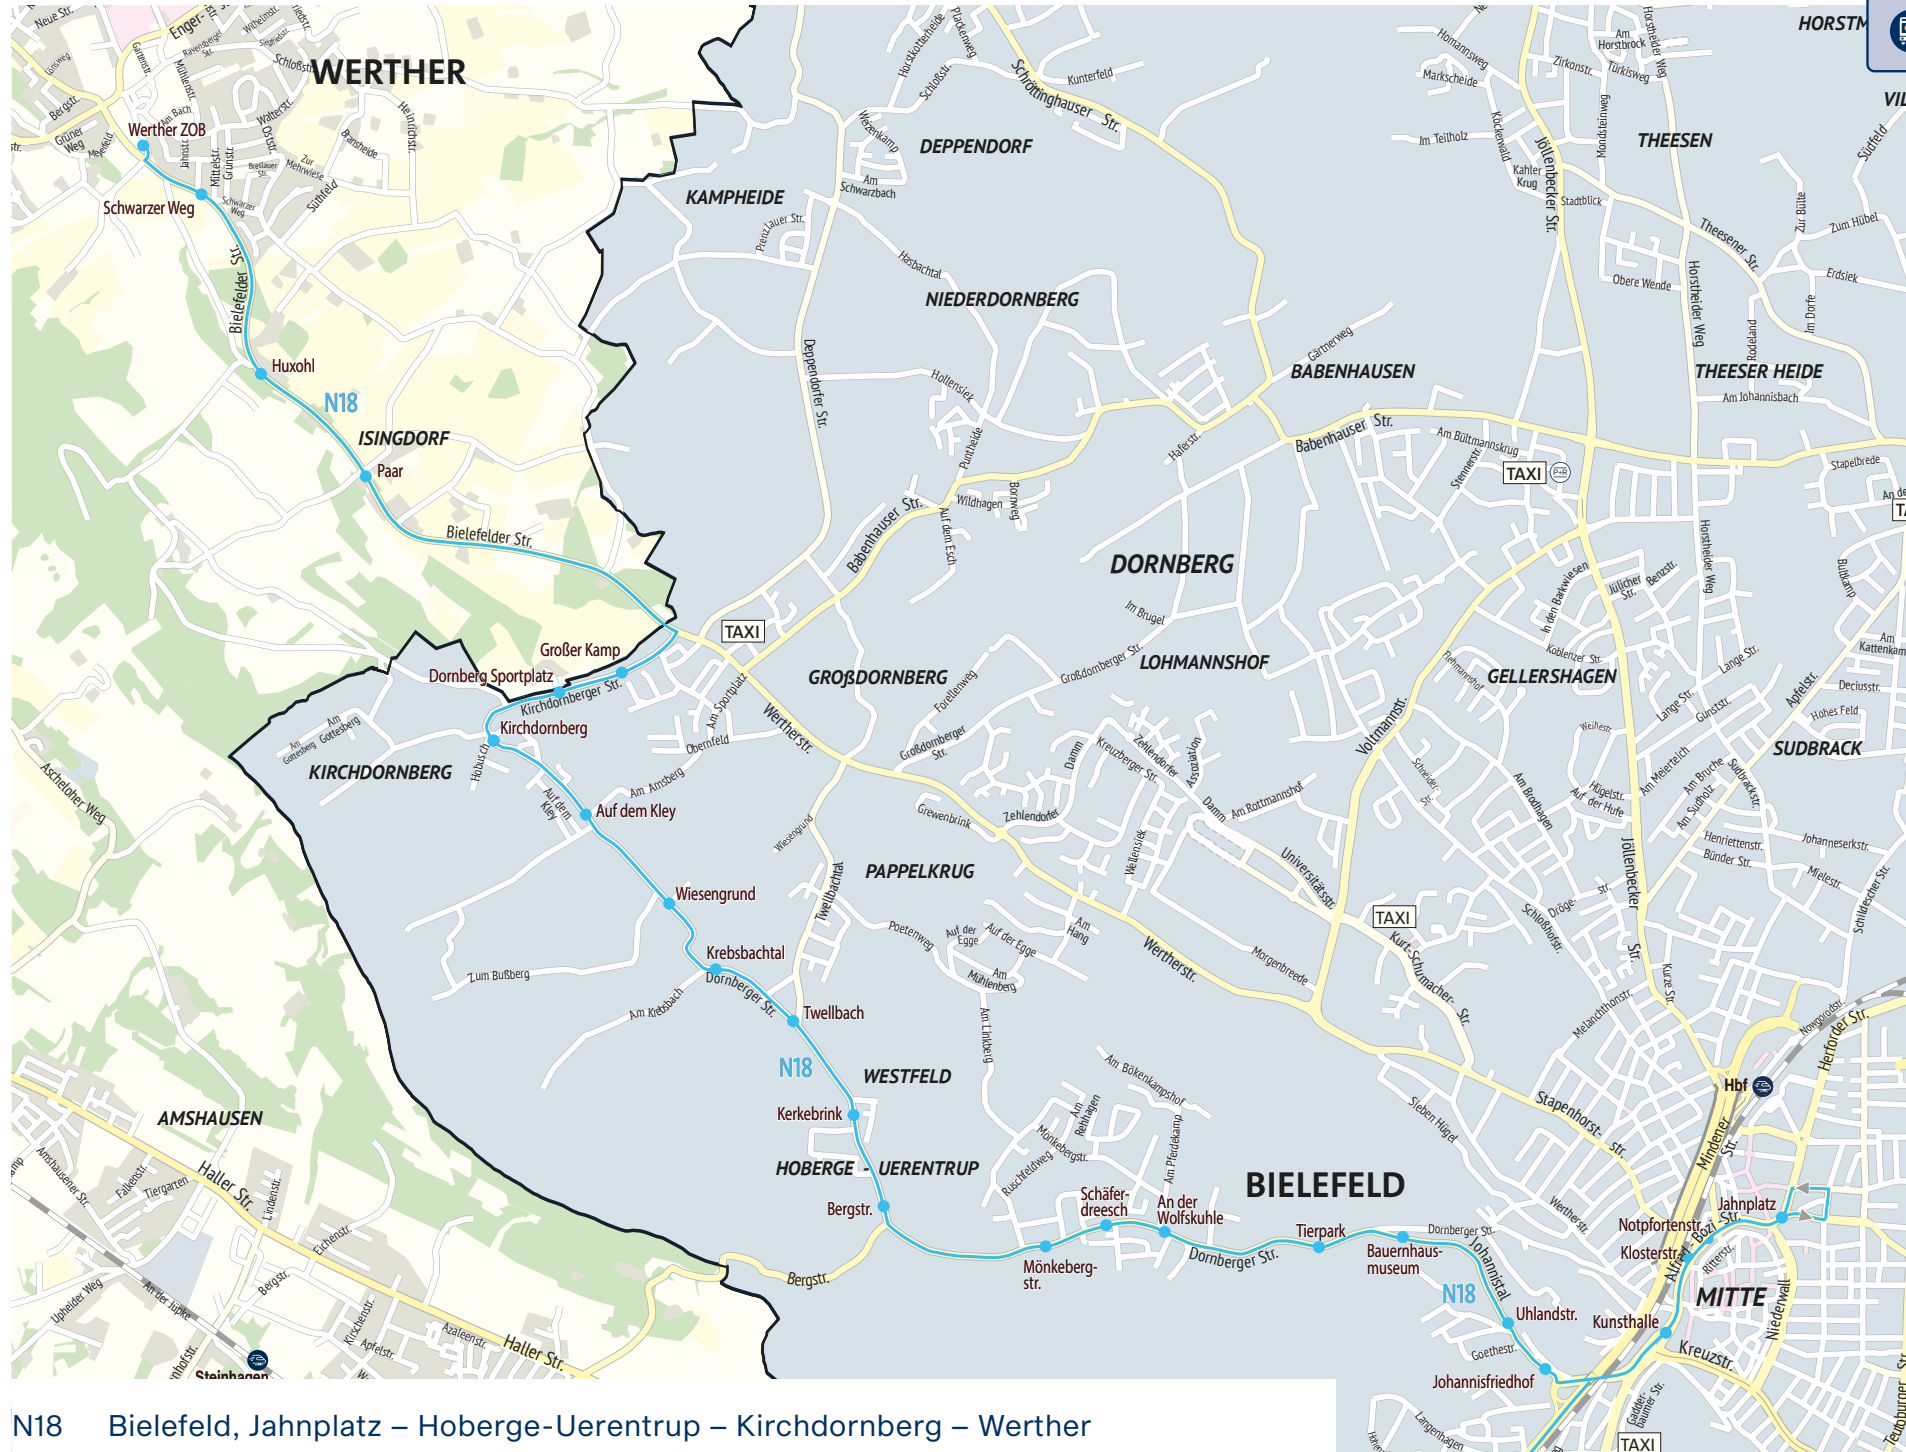

# NachtBus-Linie N18

N18 Bielefeld, Jahnplatz – Hoberge-Uerentrup – Kirchdornberg – Werther

Stand: August 2021